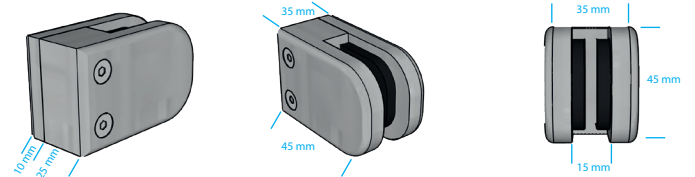

2PS1500A
2PS1500B

ALULOX
voor de signmaker

2 PALEN

Inox 42,4 mm

2PS1500A Hoogte 1500 mm met voetplaat
2PS1500B Hoogte 1500 mm met verlenging

Standaard ongelakt

Opties:

Standaard zwart RAL9005 (structuur)

Standaard wit RAL9001 (structuur)

Extra optie:

Lakwerk: RAL-kleur (structuur)

Voor panelen van 3 mm tot 5 mm

excl. paneel, excl. bevestigingsmateriaal