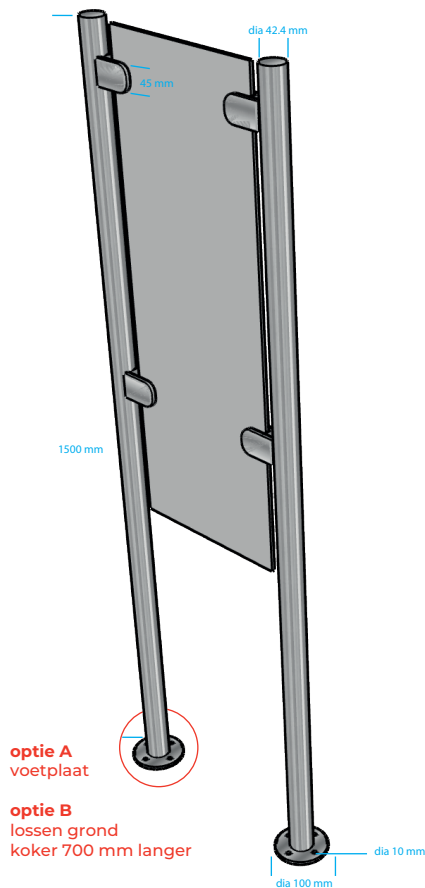

2PS1500A
2PS1500B

ALULOX
voor de signmaker

2 PALEN

Inox 42,4 mm

2PS1500A Hoogte 1500 mm met voetplaat
2PS1500B Hoogte 1500 mm met verlenging

Standaard ongelakt

Opties:

Standaard zwart RAL9005 (structuur)

Standaard wit RAL9001 (structuur)

Extra optie:

Lakwerk: RAL-kleur (structuur)

Voor panelen van 3 mm tot 5 mm

excl. paneel, excl. bevestigingsmateriaal