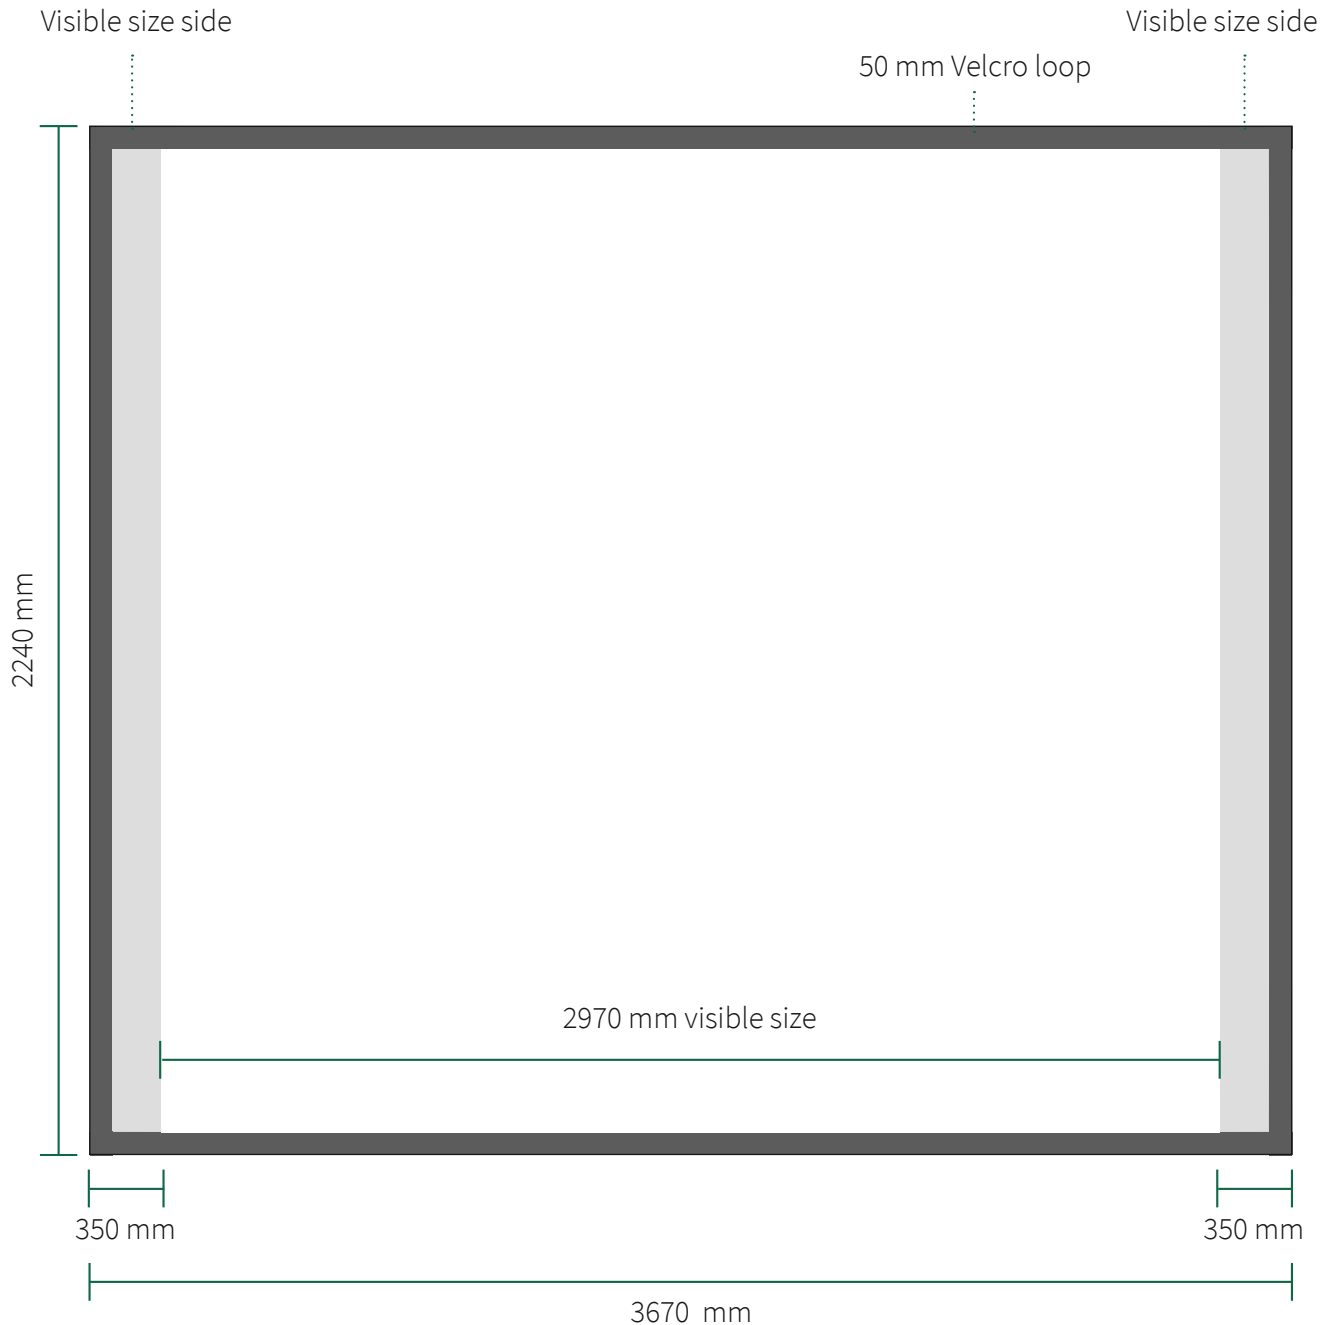

# POP-UP FABRIC 4X3

## Printspecifications

Visible size: 2970 mm x 2240 mm  
Printsize: 3670 mm x 2240 mm

## Actual size