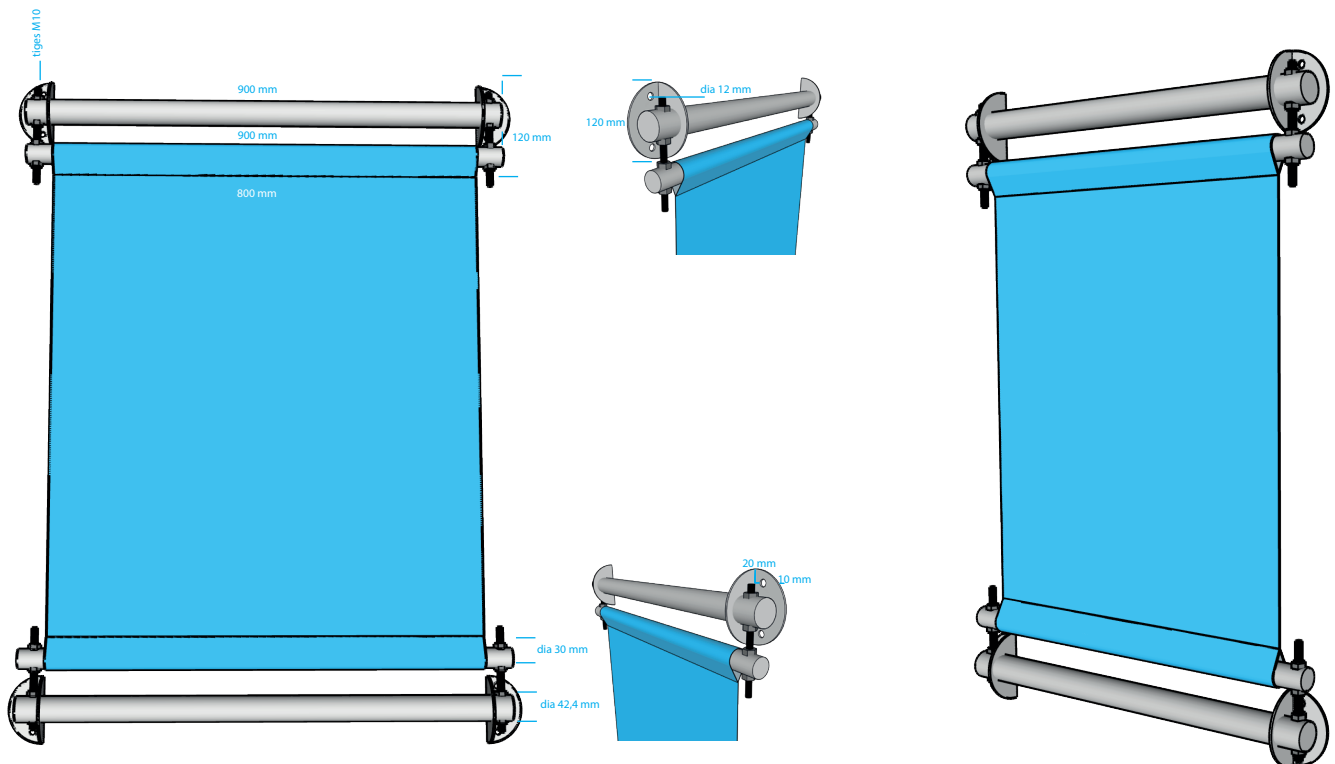

GBV800

LULOX

voor de signmaker

GEVELBANIER

Inox uitvoering

Standaard ongelakt

Opties:

Standaard zwart RAL9005 (structuur)

Standaard wit RAL9001 (structuur)

Extra optie:

Lakwerk: RAL-kleur (structuur)

Voor gevelbanier van B800 mm

excl. doek, excl. bevestigingsmateriaal