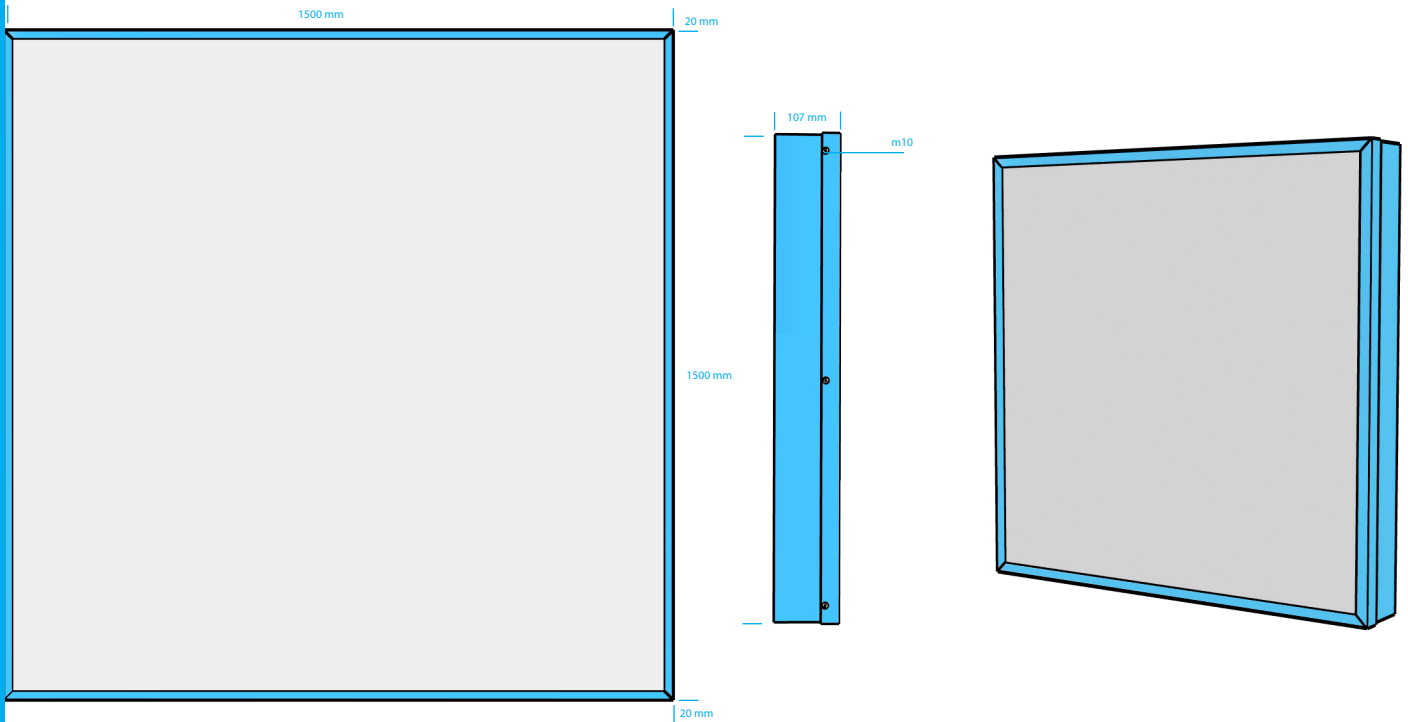

LKV1515

LULOX
voor de signmaker

LICHTKAST

Aluminium uitvoering plexi
1500 mm x 1500 mm

Standaard:
Standaard zwart RAL9005 (structuur)
Standaard wit RAL9001 (structuur)
Opties:
Lakwerk: RAL-kleur (structuur)