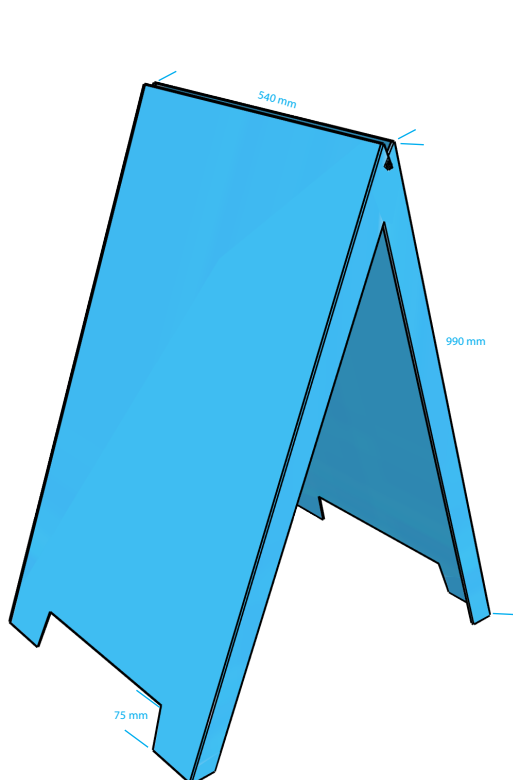

SS1

## SIGN STOEPBORD

Galva staal 4 mm  
B540 mm x 990 mm

Standaard:  
Standaard zwart RAL9005 (structuur)  
Standaard wit RAL9001 (structuur)  
Opties:  
Lakwerk: RAL-kleur (structuur)