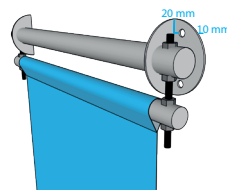

GBV600

LULOX
voor de signmaker

GEVELBANIER

Inox uitvoering

Standaard ongelakt
Opties:

Standaard zwart RAL9005 (structuur)

Standaard wit RAL9001 (structuur)

Extra optie:

Lakwerk: RAL-kleur (structuur)

Voor gevelbanier van B600 mm

excl. doek, excl. bevestigingsmateriaal