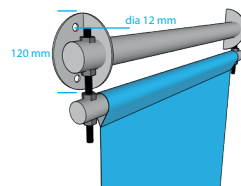

GBV600

LULOX
voor de signmaker

GEVELBANIER

Inox uitvoering

Standaard ongelakt
Opties:

Standaard zwart RAL9005 (structuur)

Standaard wit RAL9001 (structuur)

Extra optie:

Lakwerk: RAL-kleur (structuur)

Voor gevelbanier van B600 mm

excl. doek, excl. bevestigingsmateriaal