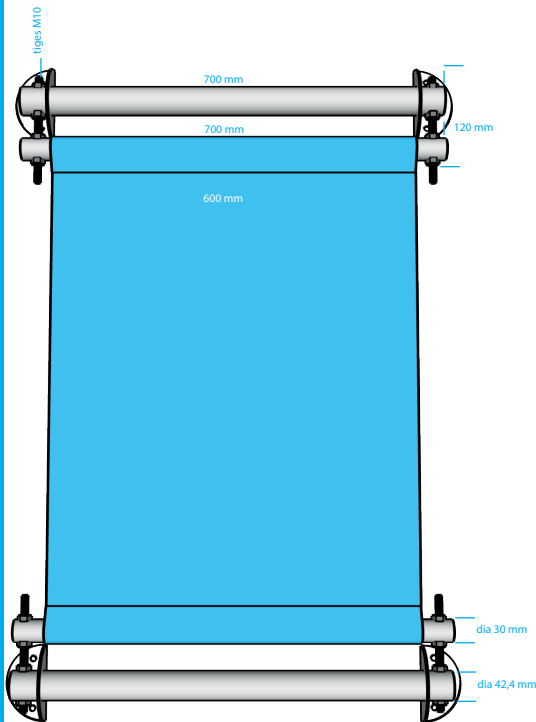

GBV600

LULOX
voor de signmaker

GEVELBANIER

Inox uitvoering

Standaard ongelakt
Opties:

Standaard zwart RAL9005 (structuur)

Standaard wit RAL9001 (structuur)

Extra optie:

Lakwerk: RAL-kleur (structuur)

Voor gevelbanier van B600 mm

excl. doek, excl. bevestigingsmateriaal