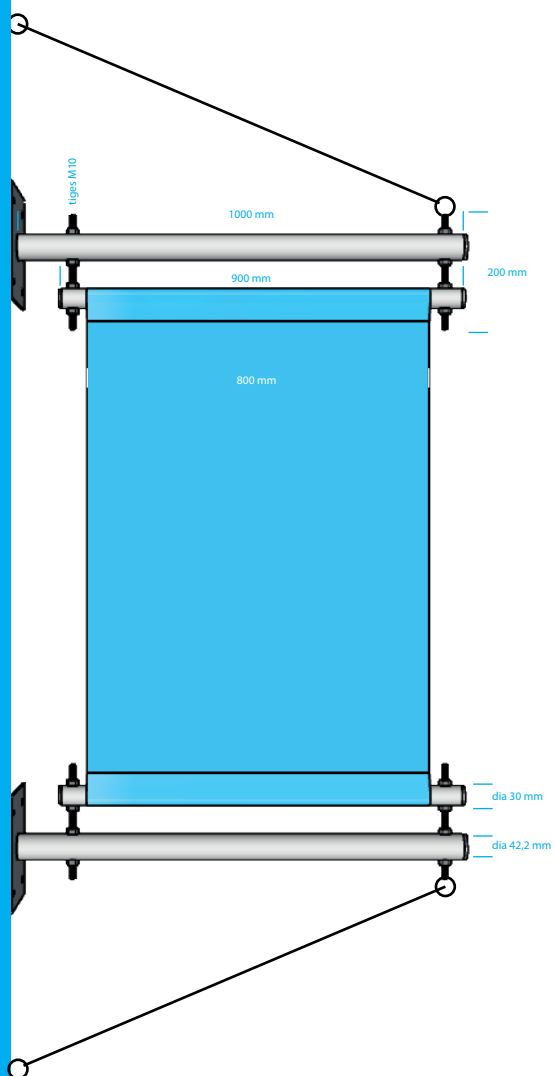

GB800

LULOX

voor de signmaker

GEVELBANIER

Inox uitvoering

Standaard ongelakt

Opties:

Standaard zwart RAL9005 (structuur)

Standaard wit RAL9001 (structuur)

Extra optie:

Lakwerk: RAL-kleur (structuur)

Voor gevelbanier van B800 mm

excl. doek, excl. bevestigingsmateriaal