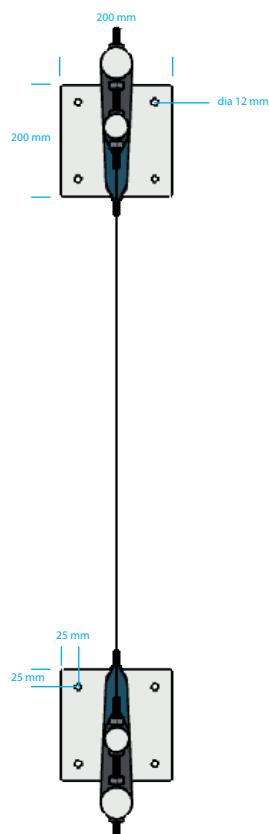

GB800

LULOX

voor de signmaker

GEVELBANIER

Inox uitvoering

Standaard ongelakt

Opties:

Standaard zwart RAL9005 (structuur)

Standaard wit RAL9001 (structuur)

Extra optie:

Lakwerk: RAL-kleur (structuur)

Voor gevelbanier van B800 mm

excl. doek, excl. bevestigingsmateriaal