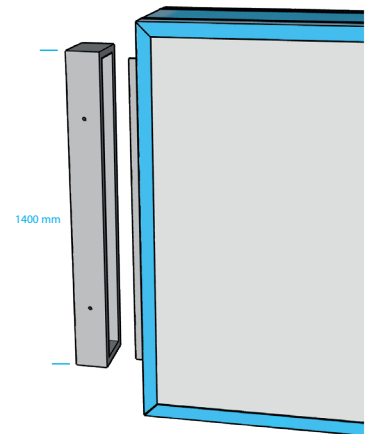

# LICHTKAST

Aluminium uitvoering plexi  
B600 mm x H1500 mm

Standaard:  
Standaard zwart RAL9005 (structuur)  
Standaard wit RAL9001 (structuur)  
Opties:  
Lakwerk: RAL-kleur (structuur)

*excl. bevestigingsmateriaal*