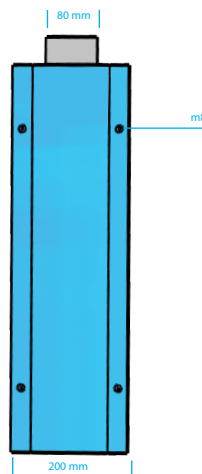

# LICHTKAST

Aluminium uitvoering plexi  
B600 mm x H1500 mm

Standaard:  
Standaard zwart RAL9005 (structuur)  
Standaard wit RAL9001 (structuur)  
Opties:  
Lakwerk: RAL-kleur (structuur)

*excl. bevestigingsmateriaal*