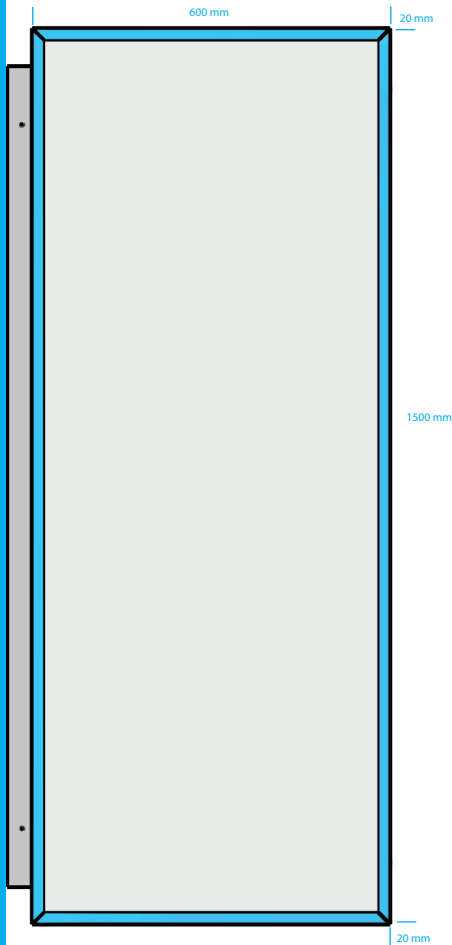

LKD615

**ALULOX**  
voor de signmaker

# LICHTKAST

Aluminium uitvoering plexi  
B600 mm x H1500 mm

Standaard:  
Standaard zwart RAL9005 (structuur)  
Standaard wit RAL9001 (structuur)  
Opties:  
Lakwerk: RAL-kleur (structuur)

*excl. bevestigingsmateriaal*