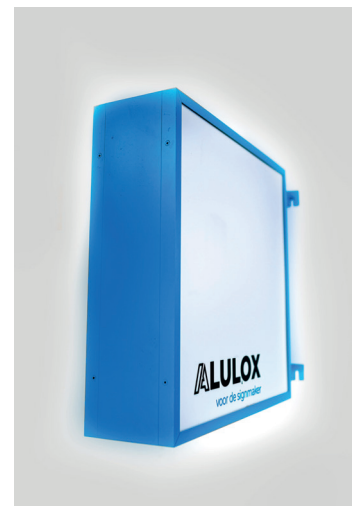

LKD615

**ALULOX**  
voor de signmaker

# LICHTKAST

Aluminium uitvoering plexi  
B600 mm x H1500 mm

Standaard:  
Standaard zwart RAL9005 (structuur)  
Standaard wit RAL9001 (structuur)  
Opties:  
Lakwerk: RAL-kleur (structuur)

*excl. bevestigingsmateriaal*