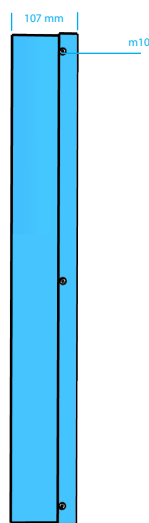

LKV88

LULOX
voor de signmaker

LICHTKAST

Aluminium uitvoering plexi
800 mm x 800 mm

Standaard:
Standaard zwart RAL9005 (structuur)
Standaard wit RAL9001 (structuur)
Opties:
Lakwerk: RAL-kleur (structuur)

excl. bevestigingsmateriaal