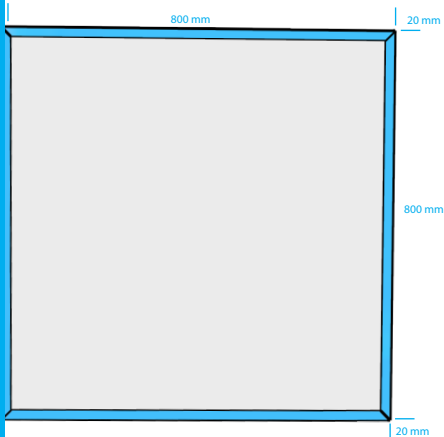

LKV88

LULOX
voor de signmaker

LICHTKAST

Aluminium uitvoering plexi
800 mm x 800 mm

Standaard:
Standaard zwart RAL9005 (structuur)
Standaard wit RAL9001 (structuur)
Opties:
Lakwerk: RAL-kleur (structuur)

excl. bevestigingsmateriaal