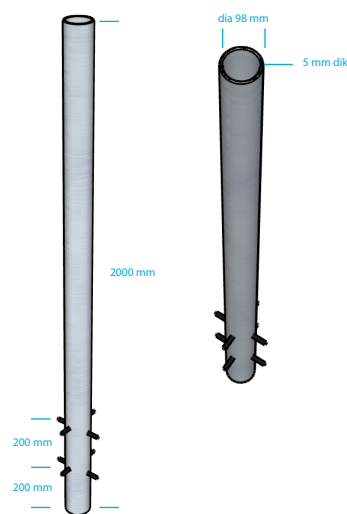

PB6000
FP2000

LULOX

voor de signmaker

PAALBANIER

Aluminium 100x100x4 mm

Funderingspaal
gegalvaniseerd staal
98x5 mm

Standaard:
Standaard zwart RAL9005 (structuur)
Standaard wit RAL9001 (structuur)

Opties:
Lakwerk: RAL-kleur (structuur)

Voor banier van B600 mm x H2500 mm

excl. banier, excl. bevestigingsmateriaal