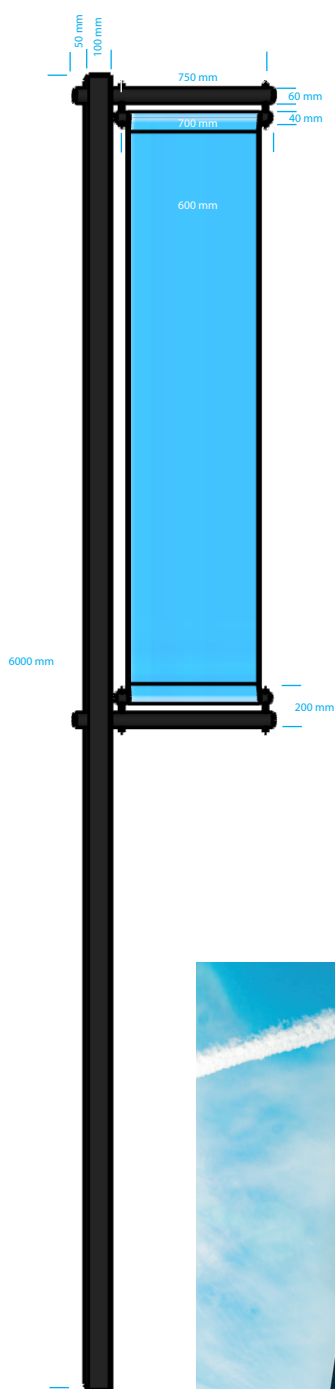

PB6000
FP2000

LULOX

voor de signmaker

PAALBANIER

Aluminium 100x100x4 mm

Funderingspaal
gegalvaniseerd staal
98x5 mm

Standaard:
Standaard zwart RAL9005 (structuur)
Standaard wit RAL9001 (structuur)

Opties:
Lakwerk: RAL-kleur (structuur)

Voor banier van B600 mm x H2500 mm

excl. banier, excl. bevestigingsmateriaal