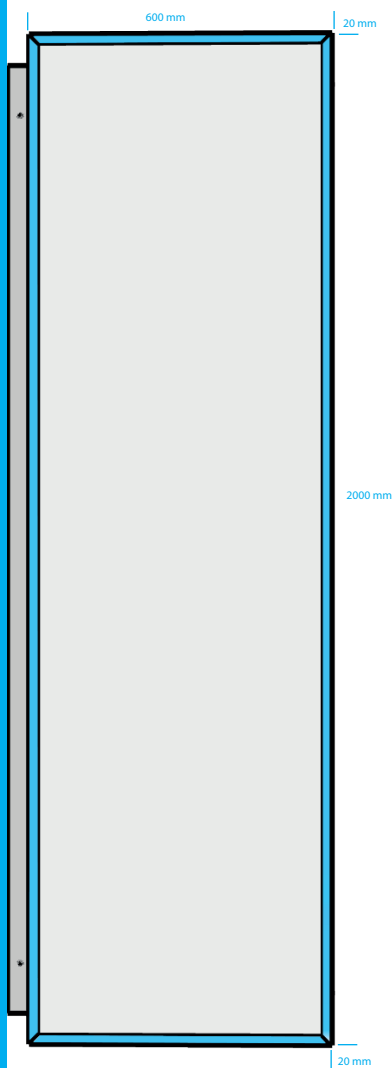

LKD620

ALULOX

voor de signmaker

LICHTKAST

Aluminium uitvoering plexi

B600 mm x H2000 mm

Standaard:

Standaard zwart RAL9005 (structuur)

Standaard wit RAL9016 (structuur)

Opties:

Lakwerk: RAL-kleur (structuur)

excl. bevestigingsmateriaal