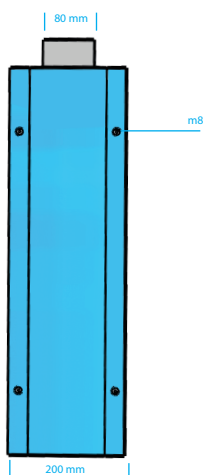

LKD620

ALULOX

voor de signmaker

LICHTKAST

Aluminium uitvoering plexi

B600 mm x H2000 mm

Standaard:

Standaard zwart RAL9005 (structuur)