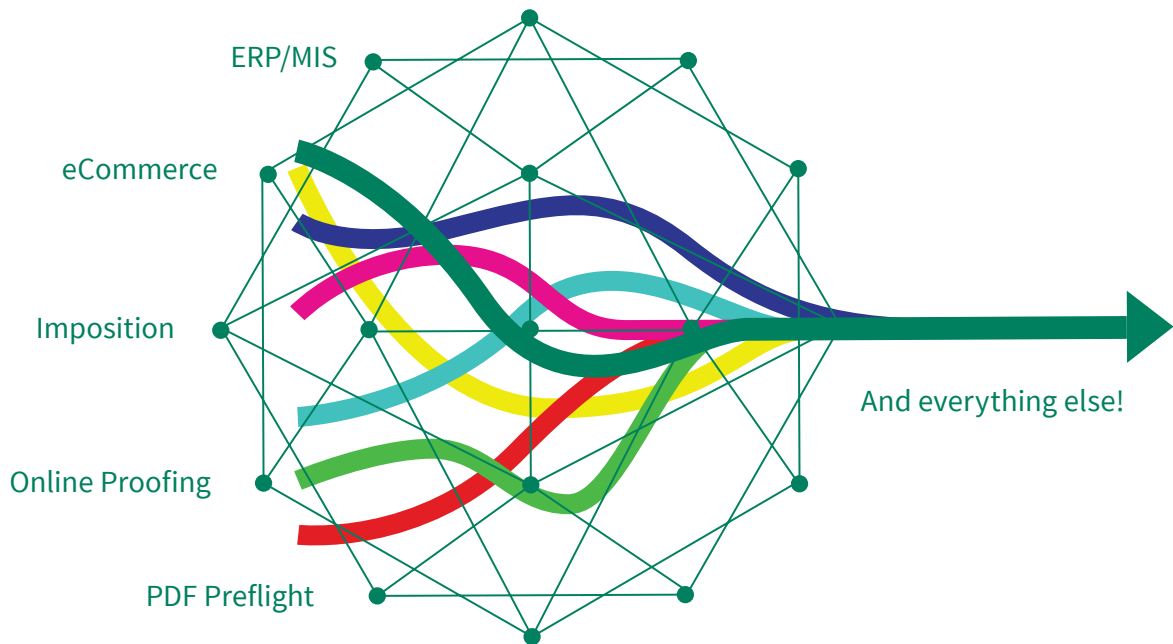

Automatisatie & workflowoplossingen

- Nood aan extra capaciteit?
- Personeel of tijd tekort om het werk rond te krijgen?
- Wil u uw foutenmarge verminderen?
- Wil u de manuele handelingen eruit?
- Wil u de orders kunnen verwerken 24/7?
- Wil u meer structuur in de orders en deze centraliseren?
- Wil u data uitwisselen tussen verschillende applicaties?

We gaan graag met u aan tafel om een oplossing te bieden én een demo te geven!

UITDAGING: HOE ONZE WORKFLOWS OPTIMALISEREN?

Oplossing: ENFOCUS  SWITCH

Switch connects:

Start pack

Standaard altijd inbegrepen

- Job Intake
- Controle
- Acties
- Doorsturen naar RIP / Printer / Plotter

Sign & large format industry

New job

Job onboarding

Smart preflighting

Prepare for production

Output devices | DFE | Production workflow | RIP | Ganging & nesting