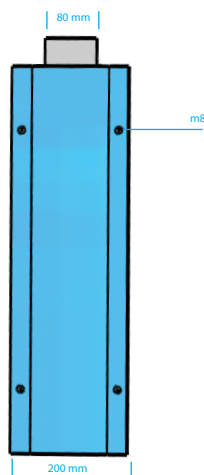

LKD620

ALULOX

voor de signmaker

LICHTKAST

Aluminium uitvoering plexi
B600 mm x H2000 mm

Standaard:
Standaard zwart RAL9005 (structuur)
Standaard wit RAL9001 (structuur)
Opties:
Lakwerk: RAL-kleur (structuur)