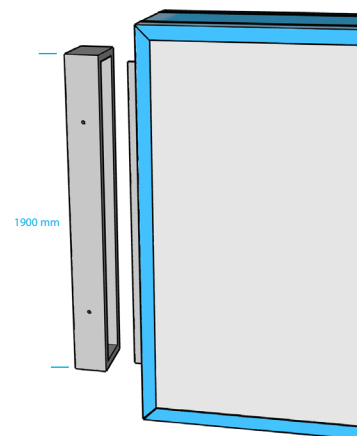

LKD620

ALULOX

voor de signmaker

LICHTKAST

Aluminium uitvoering plexi
B600 mm x H2000 mm

Standaard:
Standaard zwart RAL9005 (structuur)
Standaard wit RAL9001 (structuur)
Opties:
Lakwerk: RAL-kleur (structuur)