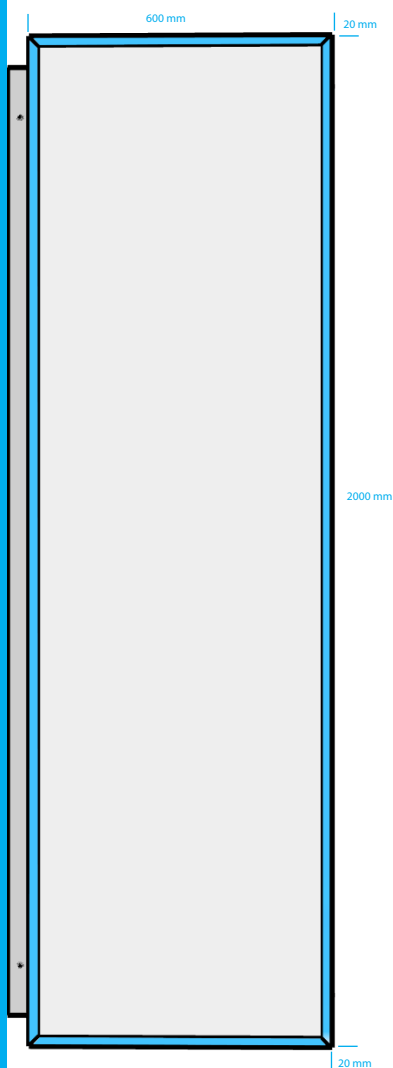

LKD620

ALULOX

voor de signmaker

LICHTKAST

Aluminium uitvoering plexi
B600 mm x H2000 mm

Standaard:
Standaard zwart RAL9005 (structuur)
Standaard wit RAL9001 (structuur)
Opties:
Lakwerk: RAL-kleur (structuur)