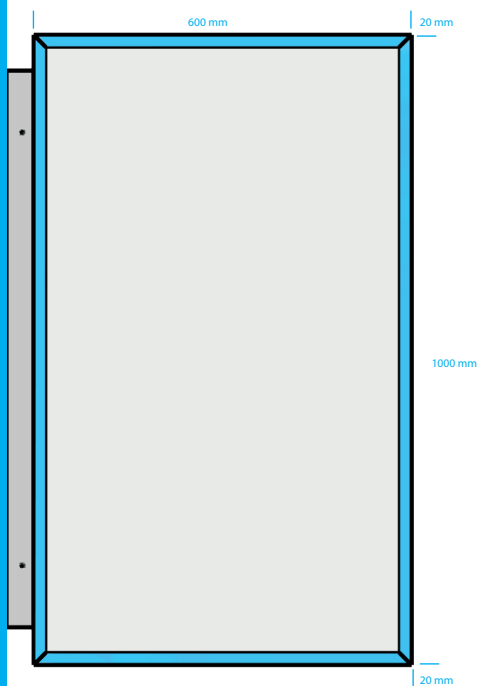

LKD610

## LICHTKAST

Aluminium uitvoering plexi  
B600 mm x H1000 mm

Standaard:

Standaard zwart RAL9005 (structuur)

Standaard wit RAL9016 (structuur)

Opties:

Lakwerk: RAL-kleur (structuur)

excl. bevestigingsmateriaal