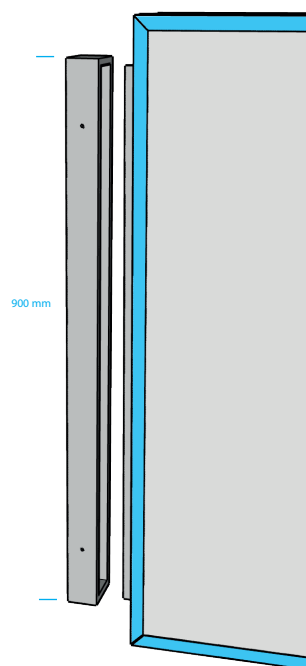

LKD610

## LICHTKAST

Aluminium uitvoering plexi  
B600 mm x H1000 mm

Standaard:

Standaard zwart RAL9005 (structuur)

Standaard wit RAL9016 (structuur)

Opties:

Lakwerk: RAL-kleur (structuur)

excl. bevestigingsmateriaal