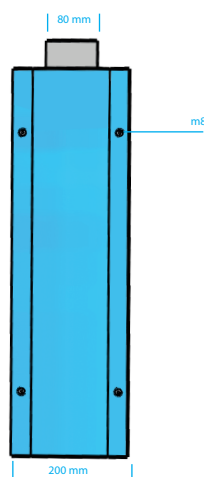

LKD610

## LICHTKAST

Aluminium uitvoering plexi  
B600 mm x H1000 mm

Standaard:

Standaard zwart RAL9005 (structuur)

Standaard wit RAL9016 (structuur)

Opties:

Lakwerk: RAL-kleur (structuur)

excl. bevestigingsmateriaal