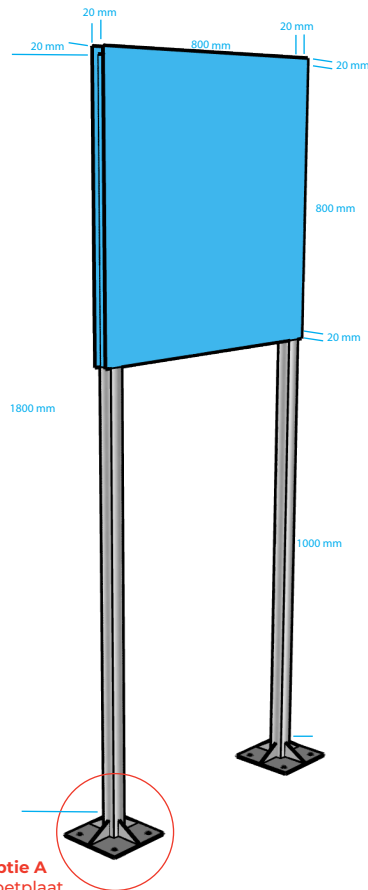

BP88A
BP88B

ALULOX
voor de signmaker

BORD OP PAAL

Aluminium uitvoering
Dibond toplaag
B800 mm x H800 mm

optie A
voetplaat

optie B
lossen grond
koker 700 mm langer

Standaard:
Standaard zwart RAL9005 (structuur)
Standaard wit RAL9001 (structuur)