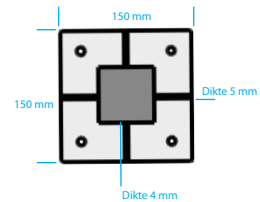

BP88A
BP88B

ALULOX
voor de signmaker

BORD OP PAAL

Aluminium uitvoering
Dibond toplaag
B800 mm x H800 mm

optie A
voetplaat

optie B
lossen grond
koker 700 mm langer

Standaard:
Standaard zwart RAL9005 (structuur)
Standaard wit RAL9001 (structuur)