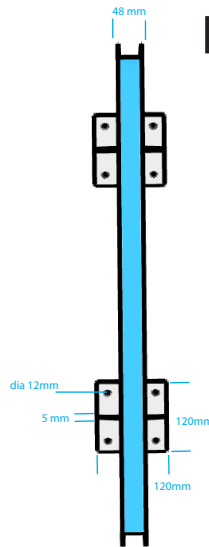

BP88A
BP88B

ALULOX
voor de signmaker

BORD OP PAAL

Aluminium uitvoering
Dibond toplaag
B800 mm x H800 mm

optie A
voetplaat

optie B
lossen grond
koker 700 mm langer

Standaard:
Standaard zwart RAL9005 (structuur)
Standaard wit RAL9001 (structuur)