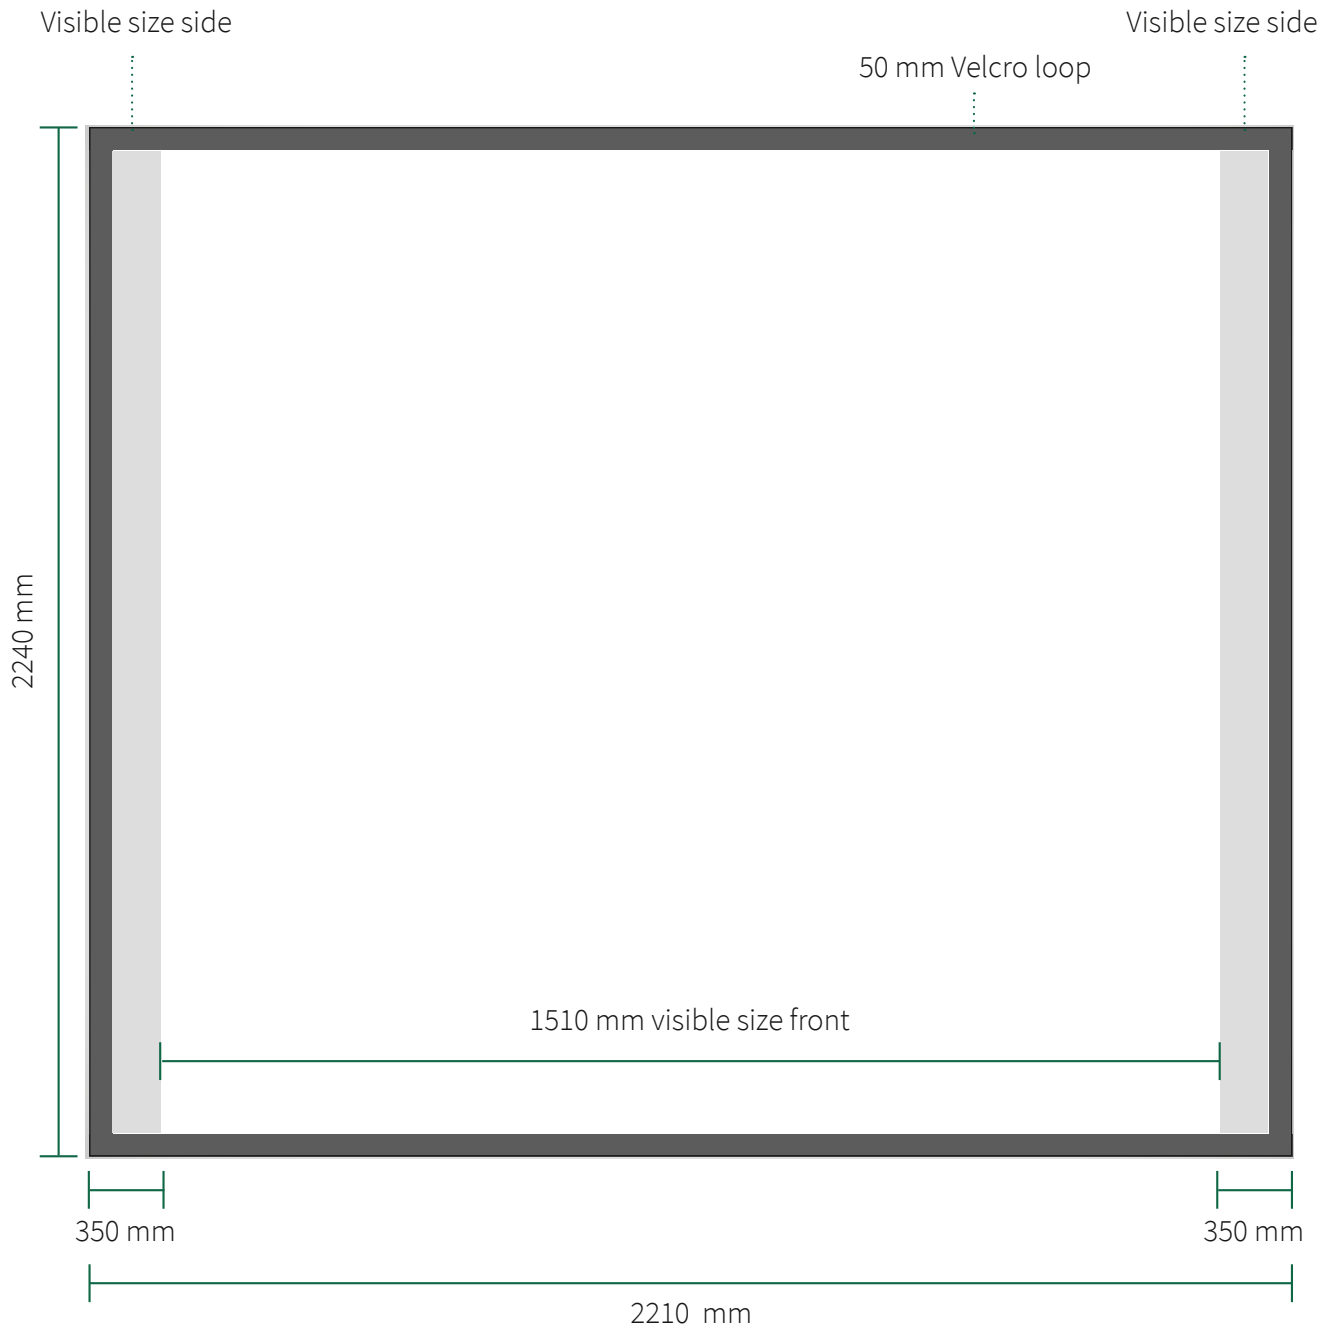

POP-UP FABRIC 2X3

Printspecifications

Visible size: 1510 mm x 2240 mm
Printsize: 2210 mm x 2240 mm

Actual size