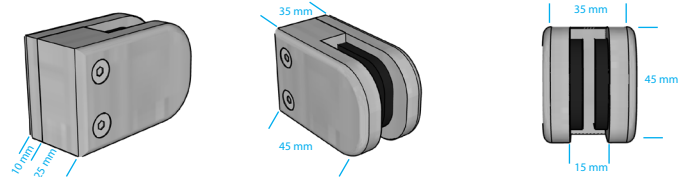

2PS1250A
2PS1250B

LULOX
voor de signmaker

2 PALEN

Inox 42,4 mm

2PS1250A Hoogte 1250 mm met voetplaat
2PS1250B Hoogte 1250 mm met verlenging

Standaard ongelakt

Opties:

Standaard zwart RAL9005 (structuur)

Standaard wit RAL9001 (structuur)

Extra optie:

Lakwerk: RAL-kleur (structuur)

Voor panelen van 3 mm tot 5 mm

excl. paneel, excl. bevestigingsmateriaal