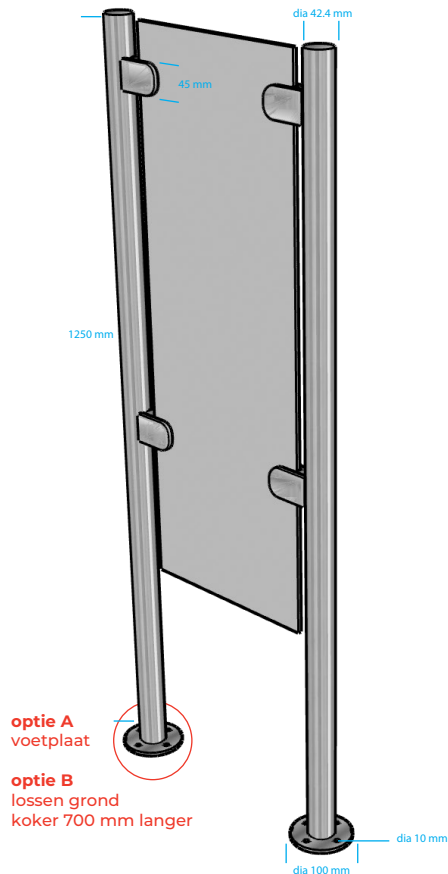

2PS1250A
2PS1250B

LULOX
voor de signmaker

2 PALEN

Inox 42,4 mm

2PS1250A Hoogte 1250 mm met voetplaat
2PS1250B Hoogte 1250 mm met verlenging

Standaard ongelakt

Opties:

Standaard zwart RAL9005 (structuur)

Standaard wit RAL9001 (structuur)

Extra optie:

Lakwerk: RAL-kleur (structuur)

Voor panelen van 3 mm tot 5 mm

excl. paneel, excl. bevestigingsmateriaal