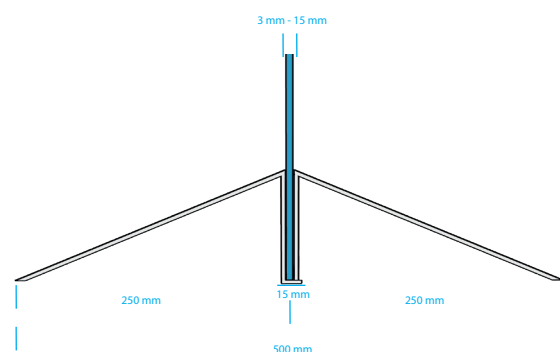

# VOETPLAAT

Geborsteld aluminium 4 mm  
B600 mm

Voor panelen tussen 3 mm en 15 mm

Standaard ongelakt

Opties:

Standaard zwart RAL9005 (structuur)

Standaard wit RAL9001 (structuur)

Extra optie: