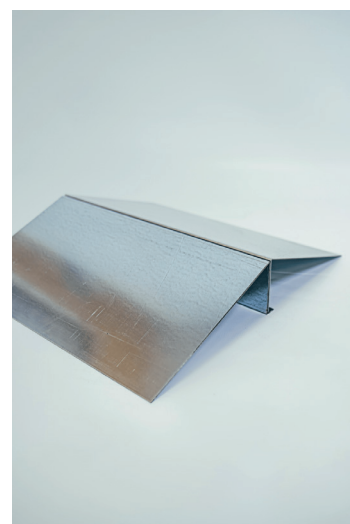

Voor panelen tussen 3 mm en 15 mm

Standaard ongelakt

Opties:

Standaard zwart RAL9005 (structuur)

Standaard wit RAL9001 (structuur)

Extra optie:

Lakwerk: RAL-kleur (structuur)