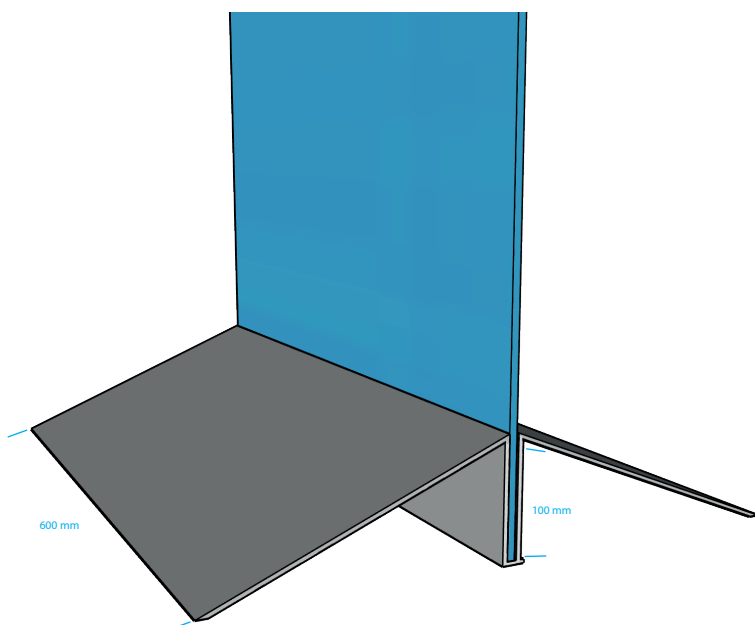

VP600

**ALULOX**  
voor de signmaker

# VOETPLAAT

Geborsteld aluminium 4 mm  
B600 mm

Voor panelen tussen 3 mm en 15 mm

Standaard ongelakt

Opties:

Standaard zwart RAL9005 (structuur)

Standaard wit RAL9001 (structuur)

Extra optie:

Lakwerk: RAL-kleur (structuur)

*excl. paneel*