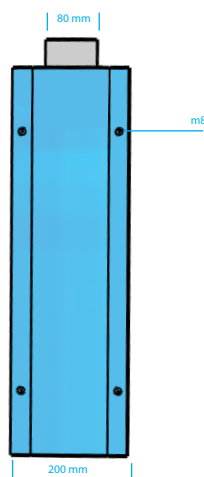

LKD66

ALULOX

voor de signmaker

LICHTKAST

Aluminium uitvoering plexi
B600 mm x H600 mm

Standaard:

Standaard zwart RAL9005 (structuur)

Standaard wit RAL9016 (structuur)