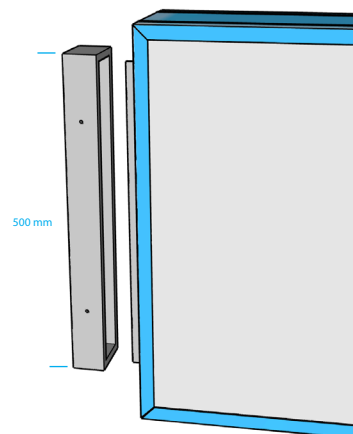

LKD66

ALULOX

voor de signmaker

LICHTKAST

Aluminium uitvoering plexi
B600 mm x H600 mm

Standaard:

Standaard zwart RAL9005 (structuur)

Standaard wit RAL9016 (structuur)