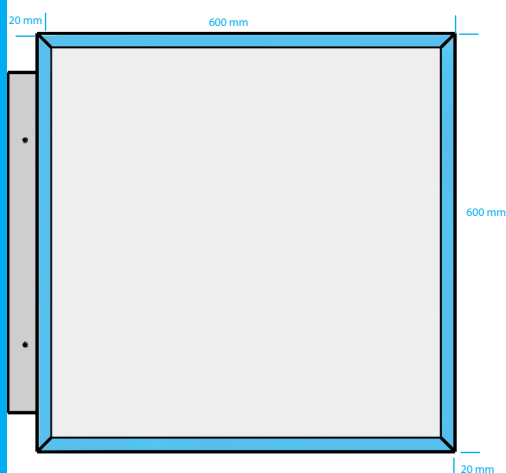

LKD66

ALULOX

voor de signmaker

LICHTKAST

Aluminium uitvoering plexi
B600 mm x H600 mm

Standaard:

Standaard zwart RAL9005 (structuur)

Standaard wit RAL9016 (structuur)