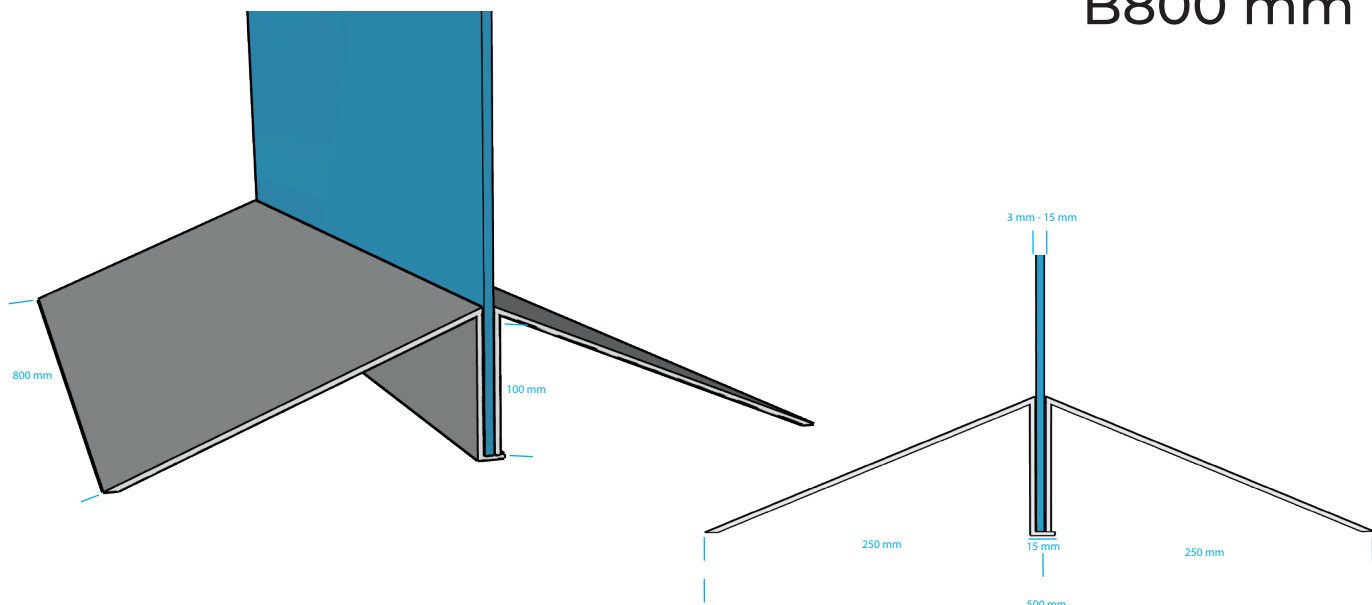

# VOETPLAAT

Geborsteld aluminium 4 mm  
B800 mm

Voor panelen tussen 3 mm en 15 mm

Standaard ongelakt

Opties:

Standaard zwart RAL9005 (structuur)

Standaard wit RAL9001 (structuur)

Extra optie:

Lakwerk: RAL-kleur (structuur)

*excl. paneel*