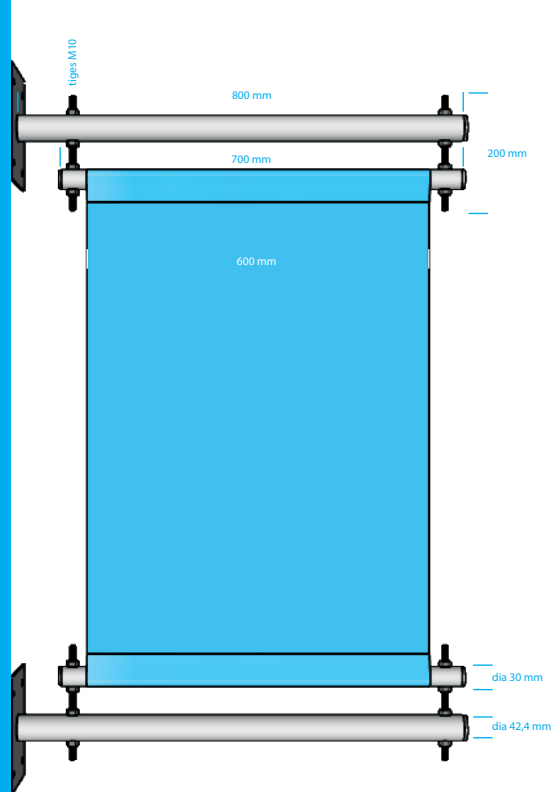

GB600

LULOX

voor de signmaker

GEVELBANIER

Inox uitvoering

Standaard ongelakt

Opties:

Standaard zwart RAL9005 (structuur)

Standaard wit RAL9001 (structuur)

Extra optie:

Lakwerk: RAL-kleur (structuur)

Voor gevelbanier van B600 mm

excl. doek, excl. bevestigingsmateriaal