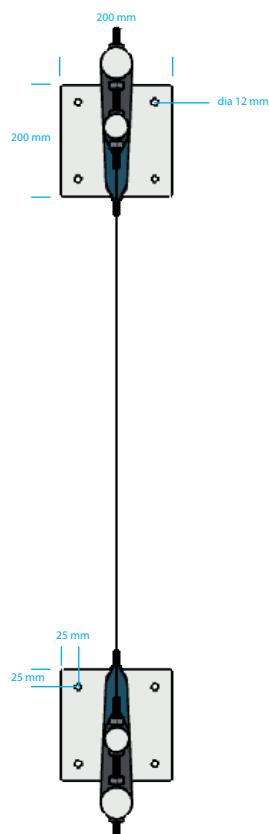

GB600

LULOX

voor de signmaker

GEVELBANIER

Inox uitvoering

Standaard ongelakt

Opties:

Standaard zwart RAL9005 (structuur)

Standaard wit RAL9001 (structuur)

Extra optie:

Lakwerk: RAL-kleur (structuur)

Voor gevelbanier van B600 mm

excl. doek, excl. bevestigingsmateriaal