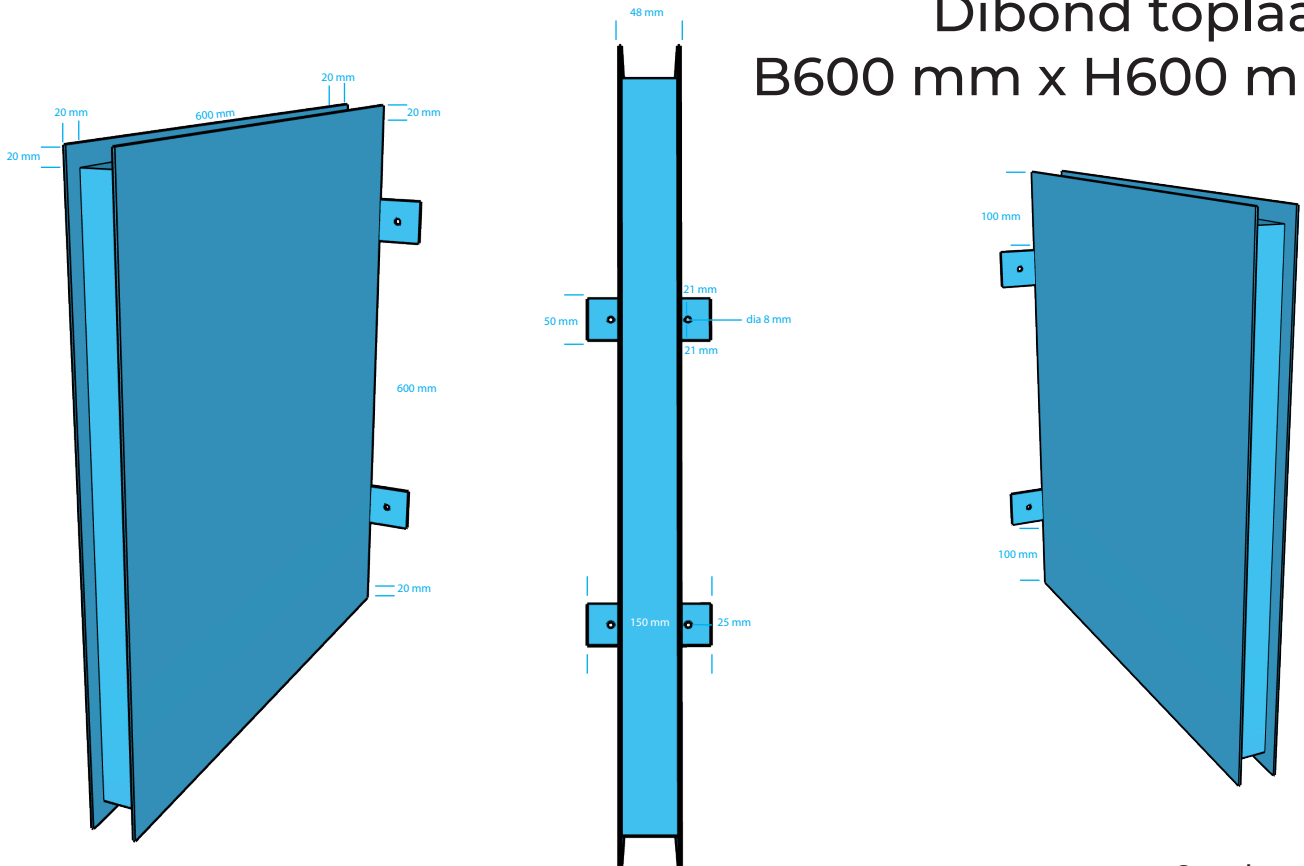

BB66

LULOX
voor de signmaker

BORDBANIER

Aluminium uitvoering

Dibond toplaag

B600 mm x H600 mm

Standaard:

Standaard zwart RAL9005 (structuur)

Standaard wit RAL9001 (structuur)

Opties:

Lakwerk: RAL-kleur (structuur)

excl. bevestigingsmateriaal