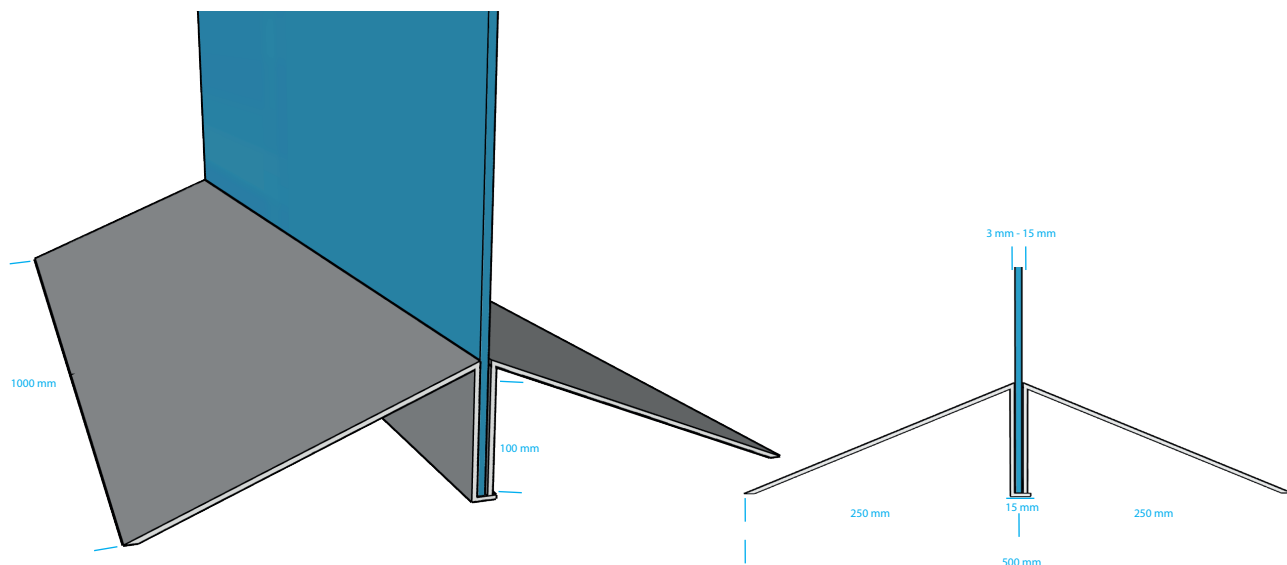

# VOETPLAAT

Geborsteld aluminium 4 mm  
B1000 mm

Voor panelen tussen 3 mm en 15 mm

Standaard ongelakt

Opties:

Standaard zwart RAL9005 (structuur)

Standaard wit RAL9001 (structuur)

Extra optie:

Lakwerk: RAL-kleur (structuur)

*excl. paneel*