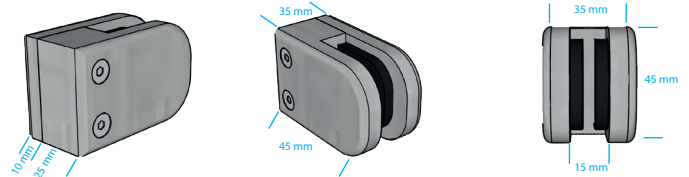

2PS1750A
2PS1750B

ALULOX
voor de signmaker

2 PALEN

Inox 42,4 mm

2PS1250A Hoogte 1750 mm met voetplaat
2PS1250B Hoogte 1750 mm met verlenging

Standaard ongelakt

Opties:

Standaard zwart RAL9005 (structuur)

Standaard wit RAL9001 (structuur)

Extra optie:

Lakwerk: RAL-kleur (structuur)

Voor panelen van 3 mm tot 5 mm

excl. paneel, excl. bevestigingsmateriaal