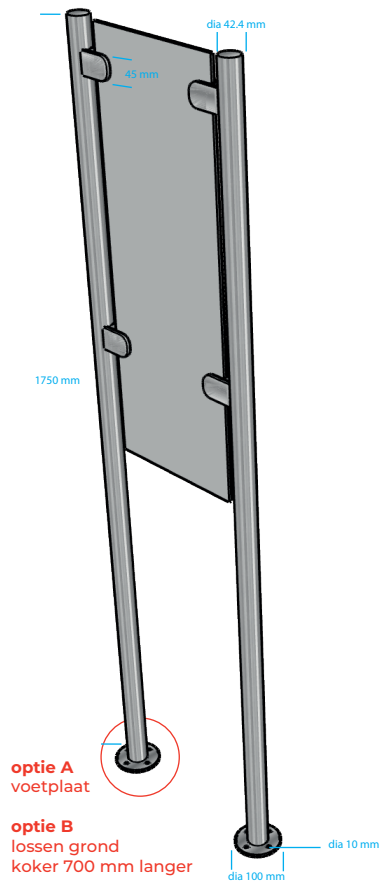

2PS1750A
2PS1750B

ALULOX
voor de signmaker

2 PALEN

Inox 42,4 mm

2PS1250A Hoogte 1750 mm met voetplaat
2PS1250B Hoogte 1750 mm met verlenging

Standaard ongelakt

Opties:

Standaard zwart RAL9005 (structuur)

Standaard wit RAL9001 (structuur)

Extra optie:

Lakwerk: RAL-kleur (structuur)

Voor panelen van 3 mm tot 5 mm

excl. paneel, excl. bevestigingsmateriaal