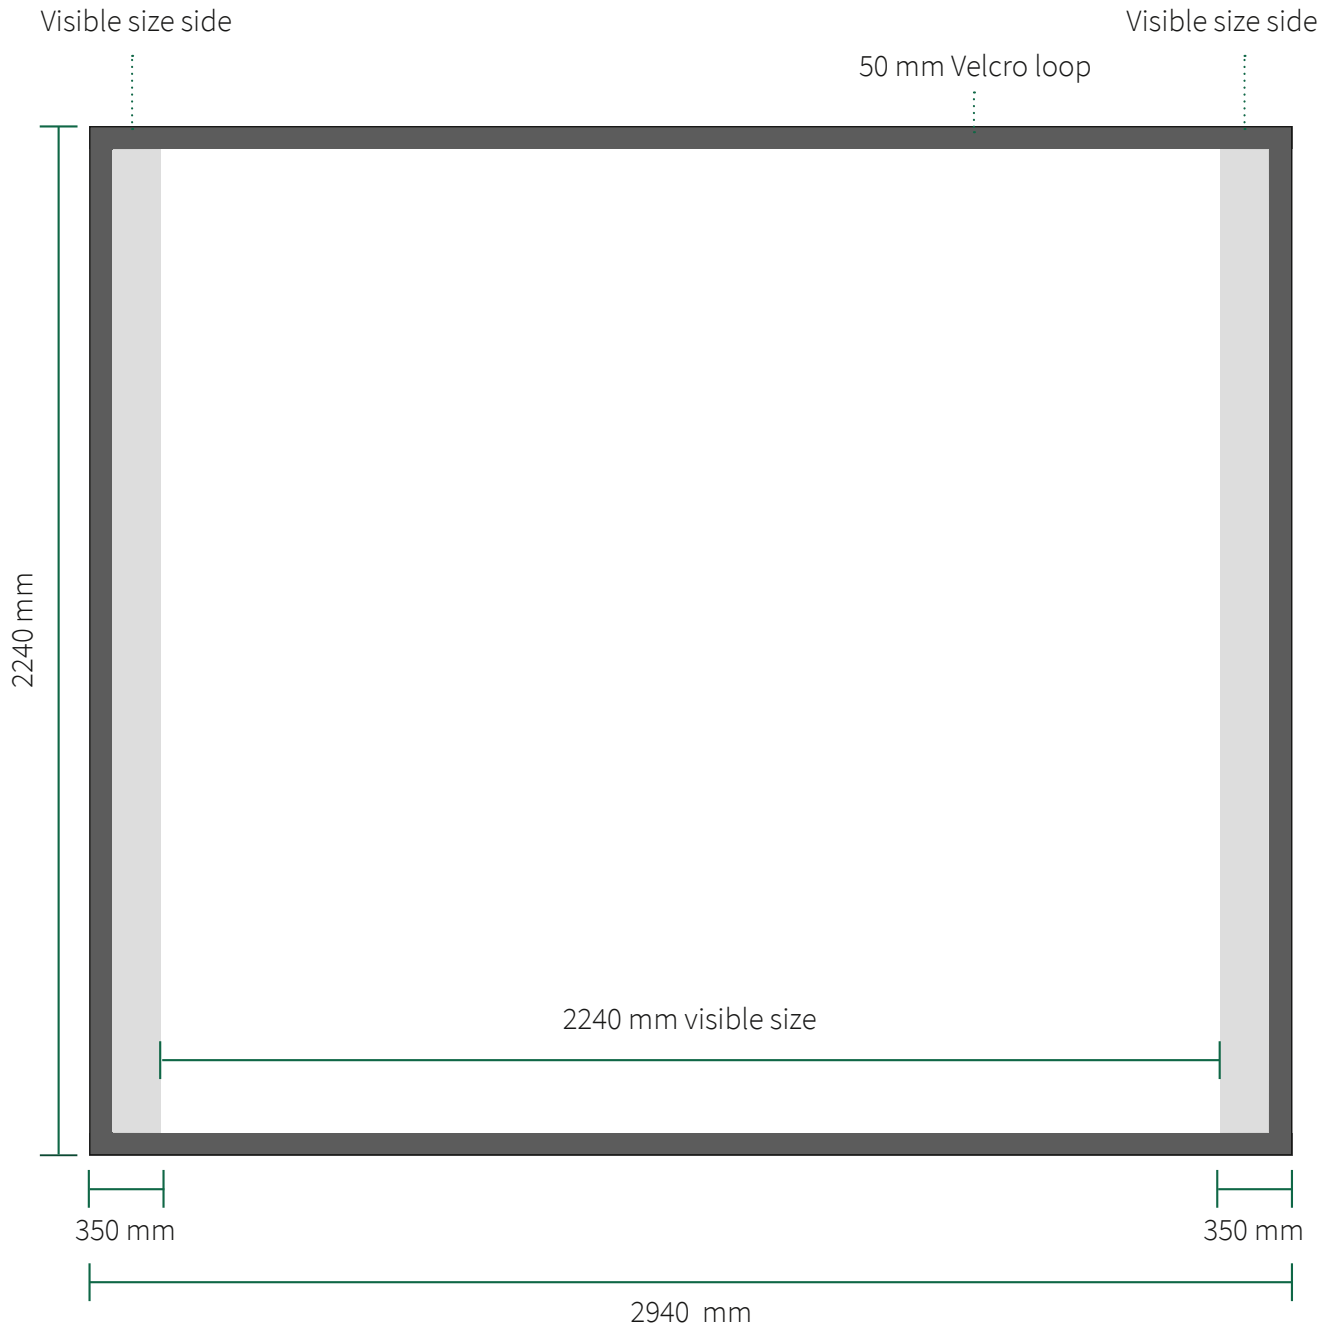

# POP-UP FABRIC 3X3

## Printspecifications

Visible size: 2240 mm x 2240 mm

Printsize: 2940 mm x 2240 mm

## Actual size